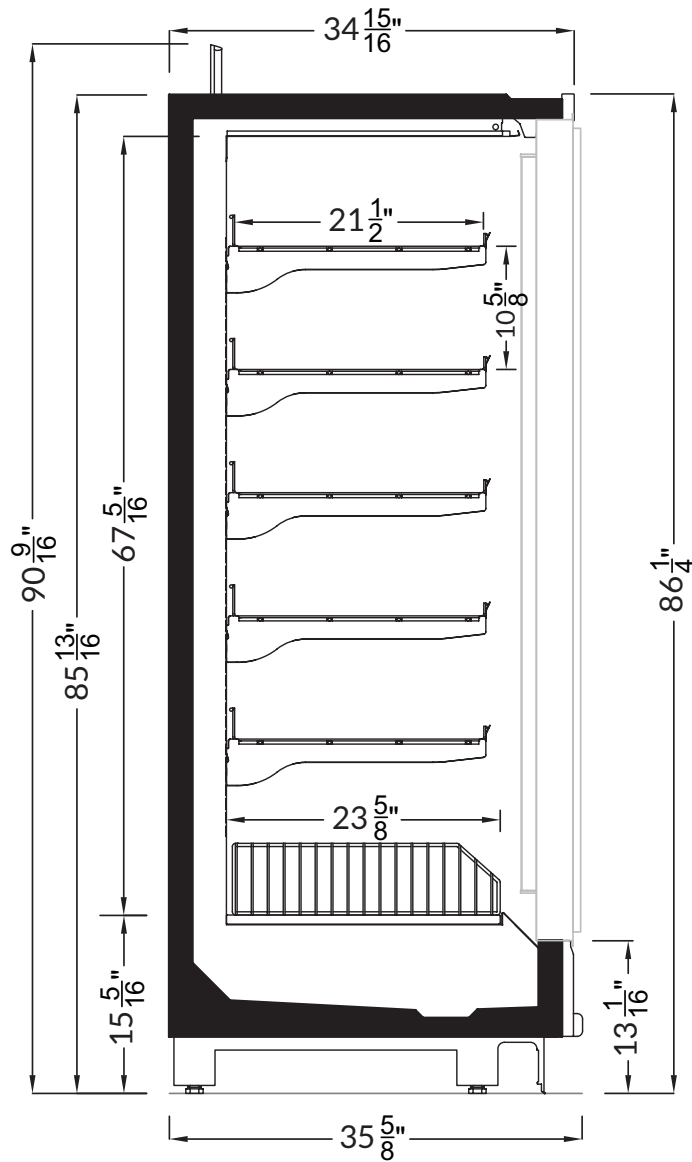

Section View